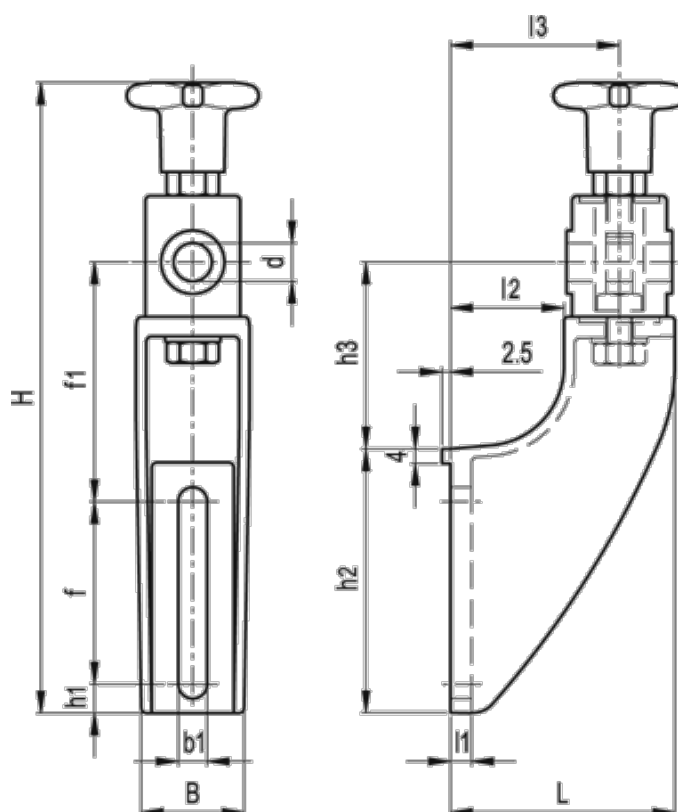

Varenummer: 2310419755
Beskrivelse: E+G Profilspænde
SPR.V-12-A

Mål

B = 37	h3 = 60
b1 = 11	L = 70
d = 12	l1 = 8
f = 42	l2 = 30
f1 = 78	l3 = 50
H = 203	Vægt (g) = 255
h1 = 15	
h2 = 76	